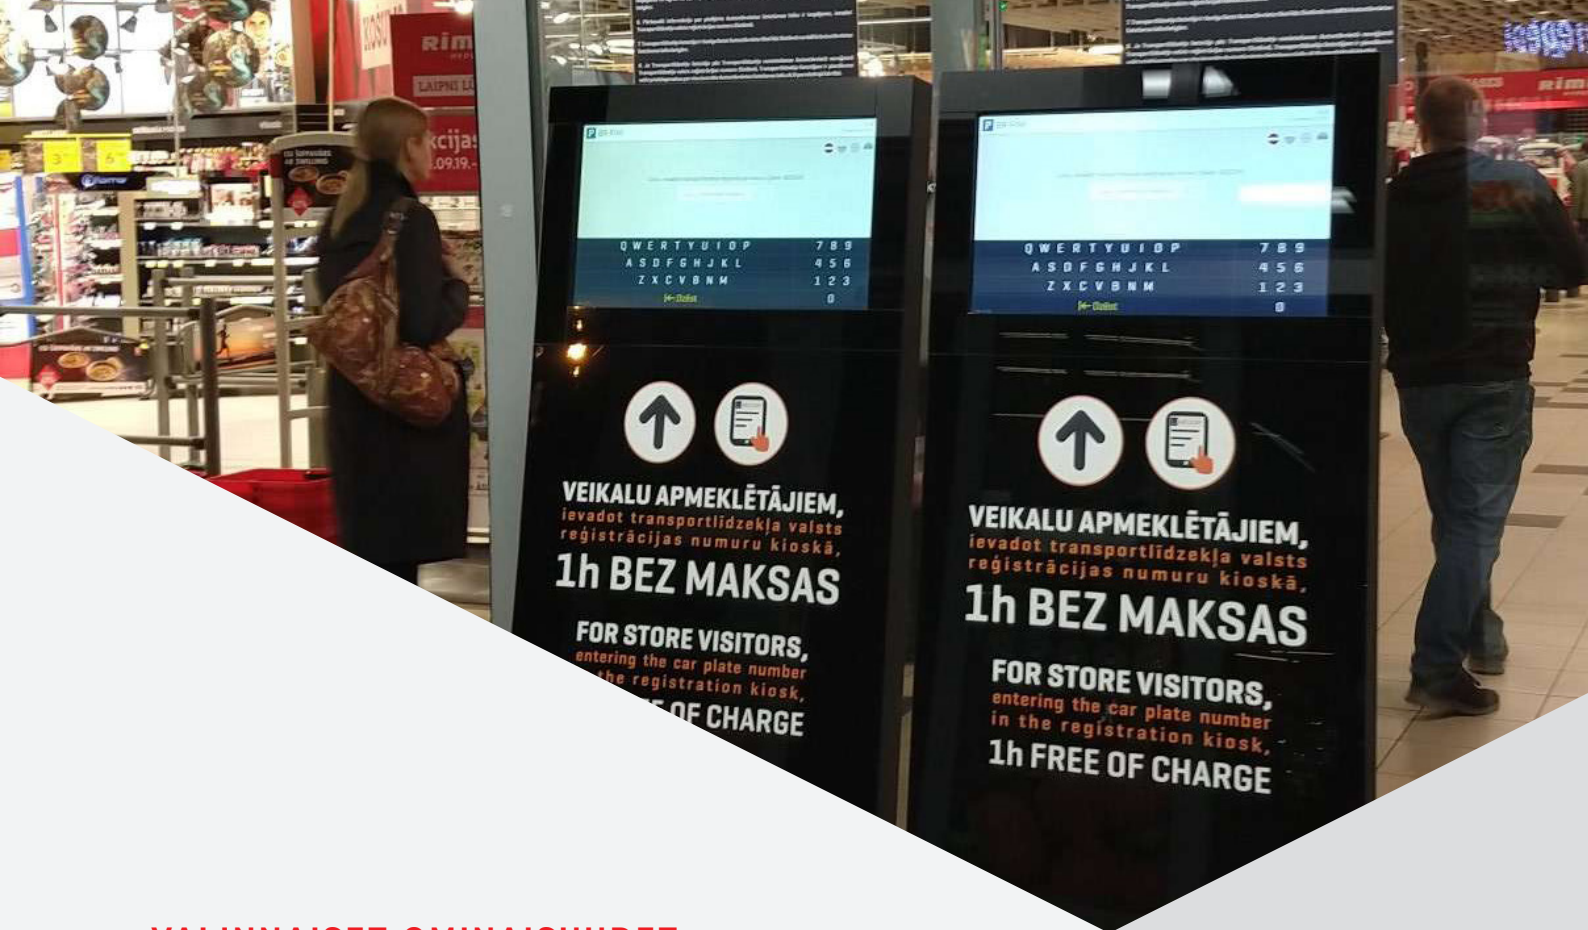

ML Infokioski 560

Tilauksesta koottava lattiamallinen kioski sisäkäyttöön.
Tyylikästä terästä ja kiiltävän musta lasinen etupaneeli
– kosketusnäyttöllinen infokioski mahdollistaa
ympäri vuorokautisen valvomattoman itsepalvelukäytön.

OMINAISUUDET

- Kotelo on valmistettu lasista ja teräksestä
- 22 PCAP-kosketusnäyttö 10-pistekosketuksella
- Turvallinen lukittava metallirunko
- Intel® NUC tietokoneyksikkö Intel® Core™ i3 tai i5 suorittimella
- Alhainen virrankulutus (alle 60 W)
- Erityinen SiteKiosk-kioskiohjelmisto ja virtuaalinen näppäimistö

VALINNAISET OMINAISUUDET

- **Kosketusnäyttö.** Tilattavissa eri kosketusnäyttövaihtoehdoin – kaupalliseen käyttöön tai normaali kosketusnäyttö.
- **Omaleimaisuus.** Useita vaihtoehtoja räätälöidä kioskki sopimaan yrityksen tyyliin – väritys, nimi ja valitut yksityiskohdat. Saatavilla kaksivärisenä.
- **Yhdistettävyyys.** Valinnaiset langattoman verkon kytkentävaihtoehdot (WiFi, LTE) sekä ilkeivallan kestävä ulkoinen antenni, joka takaa kioskkin yhdistettävyyden kaikissa mahdollisissa sijainneissa.
- **Tietokone.** Intel® NUC tietokoneyksikkö varmistaa sujuvan ja nopean käyttäjäkokemuksen yksityiskohdiltaan monipuolisella grafiikalla. Tietokone voidaan määritellä vastaamaan käytetyn sovelluksen asettamia suorituskykyvaatimuksia.
- **Kioskkin ohjelmisto.** SiteKiosk-ohjelmisto, jolla ohjataan ja ylläpidetään yleisillä paikoilla sijaitsevia kioskeja, joissa on virtuaalinen kosketusnäyttönäppäimistö.
- **Kioskkin valvonta.** Pilvestä (SaaS) tai omalta palvelimelta (lisenssi) käytettävä SiteRemote-työkalu kioskijärjestelmien ja digitaalisten opasteiden näyttöjen etähallintaan ja ylläpitoon.
- **Turvallisuus.** Kioskkin kotelo on suunniteltu valvomattomaan itsepalveluun. Kotelon voi ankkuroida kiinni lattiaan ja se on turvallisesti lukittavissa yhdellä avaimella.
- **Lisälaitteet.** Tähän malliin on saatavilla lisävarusteina RFID, 1D/2D, skanneri, älykortinlukija, kaiuttimet tai pyynnöstä muita laitteita.