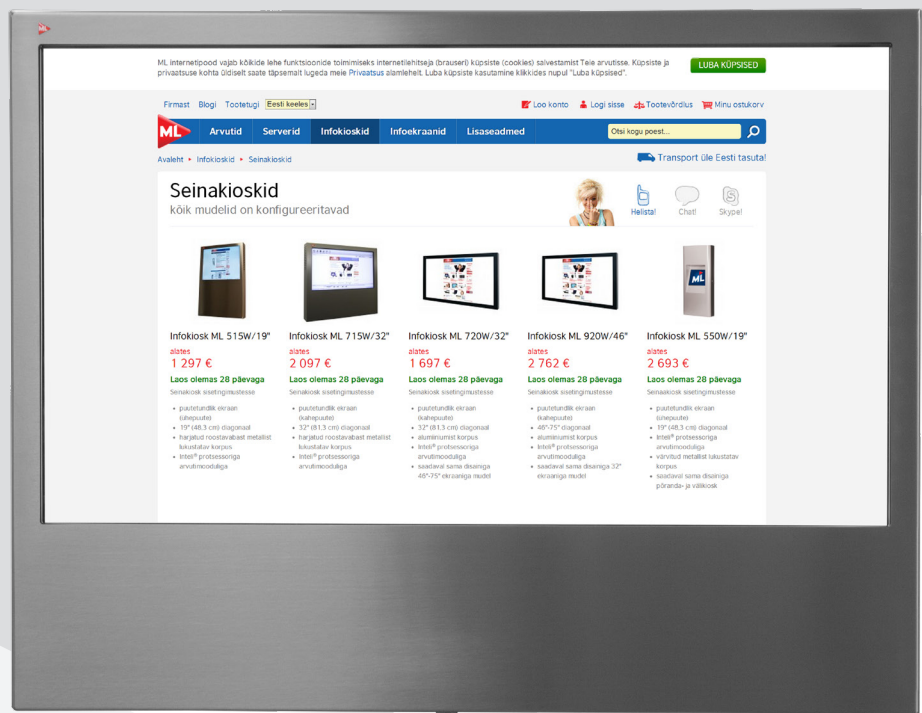

ML interaktiivinen kioski 715W 32" kosketusnäytöllä

ML 715 infokioski 715W on ensiluokkainen korvaaja perinteiselle ilmoitustaululle. ML 715W on laajasti käytetty kouluissa interaktiivisena digitaalisena ilmoitustauluna. Kosketusnäytöllä varustettu infokioski on suunniteltu ympärivuorokautiseen valvomattomaan itsepalvelukäyttöön ilman asiakaspalveluhenkilöstön läsnäoloa.

OMINAISUUDET

- Kaupalliseen käyttöön tarkoitettu 32 kosketusnäyttö
- Harjatusta teräksestä viimeistelty kotelo
- Turvallinen lukittava runko, mitat 748 x 580 x 65 mm
- Intel® NUC tietokoneyksikkö Intel® Core™ i3 tai i5 suorittimella
- Alhainen virrankulutus (alle 100 W)
- Erityinen SiteKiosk-kioskiohjelmisto ja virtuaalinen näppäimistö